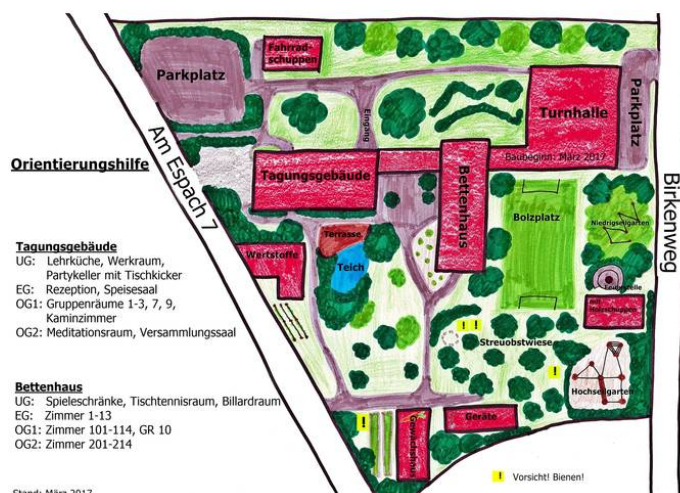

Hinweise zum Neubau

Seit letztem Jahr wird die Jubi um eine Turnhalle mit großen Gruppenraum erweitert, die bis zum Sommer 2018 fertig gestellt sein soll. Durch den Neubau, der 25 x 24 Meter umfasst, entstehen neben den sportlichen Indoor-Angeboten mit einer Kletterwand, auch Seminarräume, die dann über eine Verbindung zum Gästetrakt zu erreichen sind. Durch den Umbau kann es zu Einschränkungen im Außenbereich rund um die Turnhalle kommen, wir bitten um Verständnis. Zur Orientierung des weiträumigen Geländes dient die nebenstehende Skizze.